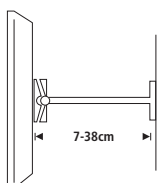

Ref.	€ (sin IVA / VAT not included)	cm (embalaje / packaging)	kg / m³ (embalaje / packaging)
RD-2026	100,00 €	35,5x27x5,5	3,45 kg / 0.005 m³