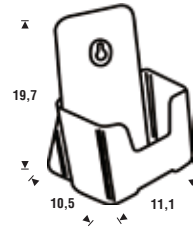

PROSPEKTSTÄNDER

Prospektständer aus Methacrylat, für unterschiedliche Formate erhältlich.

PRÉSENTOIRS

Présentoirs de table en méthacrylate pour dimension A4, A5 et 1/3 de A4 avec différentes fonctions pour apporter l'information adaptée à chaque besoin.

desde / from 1,89 € / u.

Medidas / Sizes (cm)

RD-3806 (A4) 4,86 € / u.

RD-3807 (A5) 3,38 € / u.

RD-3808 (1/3 A4) 1,89 € / u.

Ref.	€ (sin IVA / VAT not included)	u.	cm (embalaje / packaging)	kg / m³ (embalaje / packaging)
RD-3806 (A4)	34,00 € (4,86 €/u.)	Caja 7 u. / Box 7 u.	40,9x26x29,8	2,4 kg / 0,031 m³
RD-3807 (A5)	27,00 € (3,38 €/u.)	Caja 8 u. / Box 8 u.	35,5x24,6x21,5	1,7 kg / 0,018 m³
RD-3808 (1/3 A4)	34,00 € (1,89 €/u.)	Caja 18 u. / Box 18 u.	36x27,1x22	2,3 kg / 0,021 m³