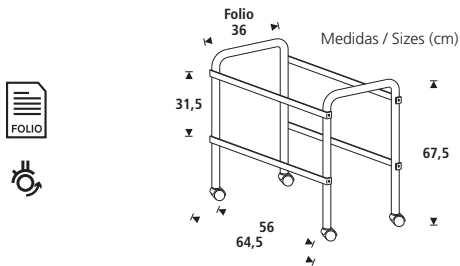

RD-300

CARROS CARPETEROS

Carro carpetero móvil metálico de 2 niveles.
40 carpetas por nivel. Fácil montaje.

FILE TROLLEYS

Mobile metallic 2-level file trolley. 40 files per level. Easy assembly.

HÄNGEREGISTERWAGEN

Einfacher, mobiler 2-stufiger Metallwagen für Hängemappen. Bis zu 40 Mappen pro Stufe.

CHARIOT POUR DOSSIERS SUSPENDUS

Chariot pour dossiers suspendus, mobile, en métal, 2 niveaux. 40 dossiers par niveau. Facile à monter.

Ref.	€ (sin IVA / VAT not included)	cm (embalaje / packaging)	kg / m³ (embalaje / packaging)
RD-300	36,00 €	68x42x5	3,3 kg / 0,014 m³

RD-310

CARROS CARPETEROS

Carro carpetero móvil metálico regulable.
45 carpetas. Fácil montaje.

FILE TROLLEYS

Mobile adjustable metallic file trolley. 45 files. Easy assembly.

HÄNGEREGISTERWAGEN

Mobiler, praktischer Metallwagen für ca. 45 Hängemappen.

CHARIOT POUR DOSSIERS SUSPENDUS

Chariot pour dossiers suspendus, mobile, en métal, réglable. Pour 45 dossiers. Facile à monter.