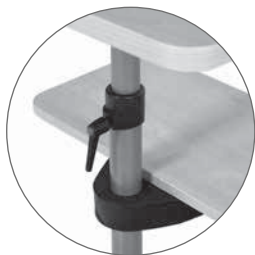

RD-3050 MILAGRO

MESAS ORDENADOR

Mesa de trabajo móvil regulable en altura mediante muelles. 2 bandejas de melamina regulables en altura que permiten una rotación de 360°. Estructura metálica. Perfecta para trabajar de pie o sentado para adaptarse a las diferentes necesidades actuales de trabajo.

COMPUTER TABLE

Mobile metallic working table with 2 height adjustable melamine shelves. Height adjustment through a spring. Perfect for working either in standing or a sitting position allows to work according today's new working position.

COMPUTER - UND KLEINMÖBEL

Universal Stehpult für Arbeiten im Sitzen und Stehen. Stabiles Metallstativ mit feststellbaren Laufrollen. Untere Arbeitsplatte höhenverstellbar. Obere Platte bis 15 Kg, untere bis 5 Kg dauerhaft belastbar.

POSTES INFORMATIQUE

Poste de travail mobile avec les 2 plateaux réglables en hauteur. Structure métal. Parfaite pour travailler assis ou debout. Facile à monter.