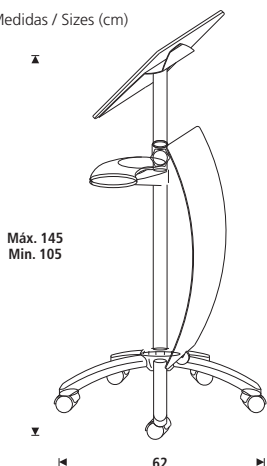

Micro no incluido
Microphone not included

Cristal templado de 8mm de espesor
Tempered glass of 8mm thickness

Personalización opcional
Optional customization

Medidas / Sizes (cm)

Ref.	€ (sin IVA / VAT not included)	cm (embalaje / packaging)	kg / m ³ (embalaje / packaging)
RD-3070	263,00 €	61,5x17,5x90	15 kg / 0,097 m ³