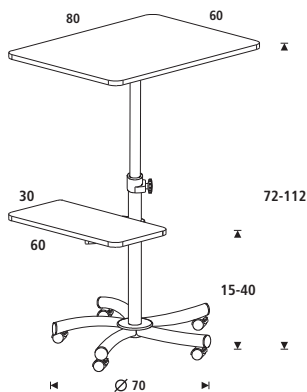

COMPUTER TABLE

Mobile metallic working table with 2 height adjustable melamine shelves. Height adjustment through a spring. Perfect for working either in standing or a sitting position allows to work according today's new working position.

COMPUTER - UND KLEINMÖBEL

Universal Stehpult für Arbeiten im Sitzen und Stehen. Stabiles Metallstativ mit feststellbaren Laufrollen. Untere Arbeitsplatte höhenverstellbar. Obere Platte bis 15 Kg, untere bis 5 Kg dauerhaft belastbar.

POSTES INFORMATIQUE

Poste de travail mobile avec les 2 plateaux réglables en hauteur. Structure métal. Parfaite pour travailler assis ou debout. Facile à monter.

Medidas / Sizes (cm)

Ref.	€ (sin IVA / VAT not included)	cm (embalaje / packaging)	kg / m ³ (embalaje / packaging)
RD-3050	173,00 €	83x69x18	18 kg / 0,100 m ³