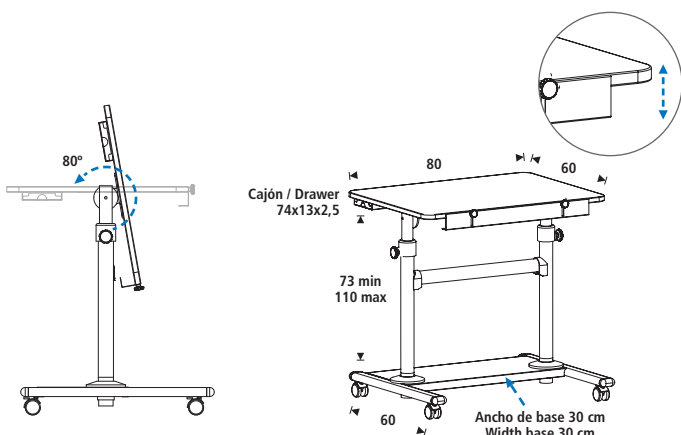

ERGONOMISCHE ARBEITSTISCHE

Ein vielseitig verwendbarer Ergänzungstisch für Produktion, Lager, Büro, Konferenzraum und Home Office. Die Höhenverstellung von 74-114 cm ermöglicht sitzende und stehende Tätigkeiten, die Ausschnittform des Fußgestells bietet reichlich Beinfreiheit. Die Tischplatte ist neigbar, unterhalb der Platte befindet sich ein seitlich ausziehbares Utensilienfach. Die stabile Bodenplatte ist 30cm tief und kann als Ablagefläche für einen Drucker oder PC genutzt werden.

TABLES DE TRAVAIL ERGONOMIQUES

Table de travail ergonomique nomade, avec différents réglages pour rendre plus actif et dynamique tout type de travail et trouver la position souhaitée à tout moment. Table dotée d'une structure métallique, réglable en hauteur grâce aux ressorts qui permettent de travailler assis ou debout, ou bien d'alterner les deux positions. Table avec une inclinaison réglable (80°) par système de rotation CLICK, facile à activer et unique sur le marché. Le dessus en mélamine est équipé d'une tablette rétractable. Tiroir inférieur pour ranger les objets personnels. Plateau de 30 cm de large. Roulettes très résistantes et équipées d'un système de freinage. Facile à monter.

Cajón lateral derecha e izquierda de 74cm para para accesorios
Lateral right and left drawer to store the accessories

Ref.	€ (sin IVA / VAT not included)	cm (embalaje / packaging)	kg / m³ (embalaje / packaging)
RD-3055	254,00 €	83x69x18	27 KG / 0.103 m³
RD-3055/1	254,00 €	83x69x18	27 KG / 0.103 m³