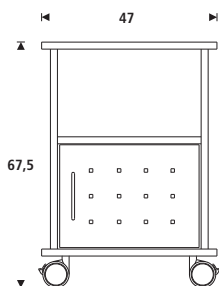

Medidas / Sizes (cm)

RD-4030

RD-4020

Ref.	€ (sin IVA / VAT not included)	cm (embalaje / packaging)	kg / m ³ (embalaje / packaging)
RD-4030	152,00 €	21x61x54	20,95 kg / 0,069 m ³
RD-4020	173,00 €	83,5x17,5x62	33 kg / 0,090 m ³