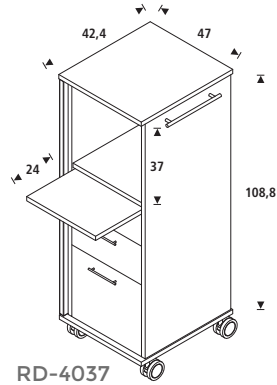

RD-4036

RD-4037

RD-4038

accesorio carpetas 31 cm
Accessory folder 31 cm length
(USA)

Medidas / Sizes (cm)

RD-4036

RD-4037

RD-4036/I
RD-4037/I