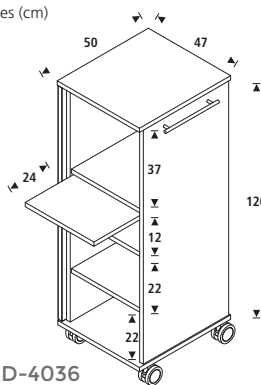

RD-4036

RD-4037

RD-4038

accesorio carpetas 31 cm
Accessory folder 31 cm length
(USA)

Medidas / Sizes (cm)

RD-4036

RD-4037

RD-4036/I
RD-4037/I