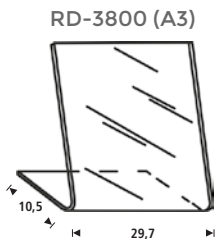

PROSPEKTSTÄNDER

Infoständer aus Methacrylat, für unterschiedliche Papierformate erhältlich.

PRÉSENTOIRS

Présentoirs de table en méthacrylate pour dimension DIN A3, A4, A5 et 1/3 de A4 avec différentes fonctions pour apporter l'information adaptée à chaque besoin.

Medidas / Sizes (cm)

Modelo forma L / L form model

7,67 € / u.

2,92 € / u.

1,67 € / u.

Modelo forma T / T form model

3,42 € / u.

2,00 € / u.