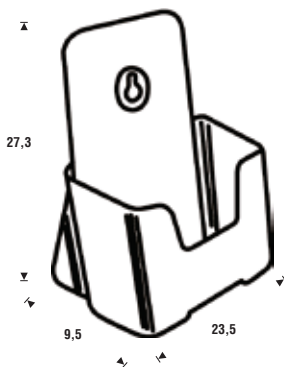

Medidas / Sizes (cm)

RD-3806 (A4) 4,86 € / u.