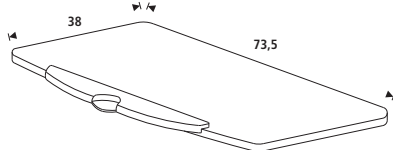

Medidas / Sizes (cm)