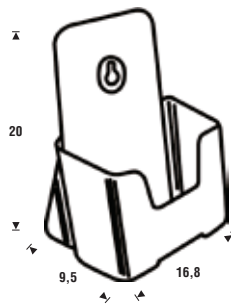

PROSPEKTSTÄNDER

Prospektständer aus Methacrylat, für unterschiedliche Formate erhältlich.

PRÉSENTOIRS

Présentoirs de table en méthacrylate pour dimension A4, A5 et 1/3 de A4 avec différentes fonctions pour apporter l'information adaptée à chaque besoin.

desde / from 1,89 € / u.

Medidas / Sizes (cm)

RD-3806 (A4) 4,86 € / u.

RD-3807 (A5) 3,38 € / u.

RD-3808 (1/3 A4) 1,89 € / u.

Ref.	€ (sin IVA / VAT not included)	u.	cm (embalaje / packaging)	kg / m³ (embalaje / packaging)
RD-3806 (A4)	34,00 € (4,86 €/u.)	Caja 7 u. / Box 7 u.	40,9x26x29,8	2,4 kg / 0,031 m³
RD-3807 (A5)	27,00 € (3,38 €/u.)	Caja 8 u. / Box 8 u.	35,5x24,6x21,5	1,7 kg / 0,018 m³
RD-3808 (1/3 A4)	34,00 € (1,89 €/u.)	Caja 18 u. / Box 18 u.	36x27,1x22	2,3 kg / 0,021 m³