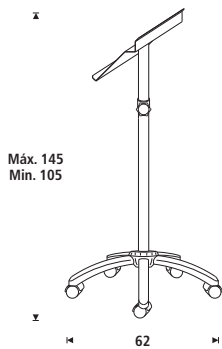

Ruedas a presión
Click system castors

Medidas / Sizes (cm)

Ref.	€ (sin IVA / VAT not included)	cm (embalaje / packaging)	kg / m ³ (embalaje / packaging)
RD-3080	113,00 €	60,5x15x76,5	9,5 kg / 0,07 m ³

RD-4030