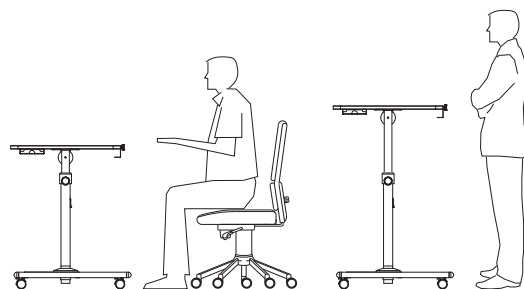

ERGONOMISCHE ARBEITSTISCHE

Ein vielseitig verwendbarer Ergänzungstisch für Produktion, Lager, Büro, Konferenzraum und Home Office. Die Höhenverstellung von 74-114 cm ermöglicht sitzende und stehende Tätigkeiten, die Ausschnittform des Fußgestells bietet reichlich Beinfreiheit. Die Tischplatte ist neigbar, unterhalb der Platte befindet sich ein seitlich ausziehbares Utensilienfach. Die stabile Bodenplatte ist 30cm tief und kann als Ablagefläche für einen Drucker oder PC genutzt werden.

TABLES DE TRAVAIL ERGONOMIQUES

Table de travail ergonomique nomade, avec différents réglages pour rendre plus actif et dynamique tout type de travail et trouver la position souhaitée à tout moment. Table dotée d'une structure métallique, réglable en hauteur grâce aux ressorts qui permettent de travailler assis ou debout, ou bien d'alterner les deux positions. Table avec une inclinaison réglable (80°) par système de rotation CLICK, facile à activer et unique sur le marché. Le dessus en mélamine est équipé d'une tablette rétractable. Tiroir inférieur pour ranger les objets personnels. Plateau de 30 cm de large. Roulettes très résistantes et équipées d'un système de freinage. Facile à monter.

Cajón lateral derecha e izquierda de 74cm para para accesorios
Lateral right and left drawer to store the accessories

Ref.	€ (sin IVA / VAT not included)	cm (embalaje / packaging)	kg / m³ (embalaje / packaging)
RD-3055	254,00 €	83x69x18	27 KG / 0.103 m³
RD-3055/1	254,00 €	83x69x18	27 KG / 0.103 m³