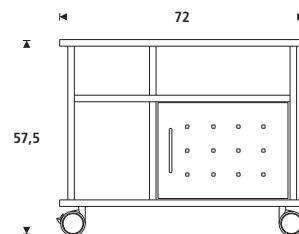

Ref.	€ (sin IVA / VAT not included)	cm (embalaje / packaging)	kg / m³ (embalaje / packaging)
RD-4030	152,00 €	21x61x54	20,95 kg / 0,069 m³
RD-4020	173,00 €	83,5x17,5x62	33 kg / 0,090 m³