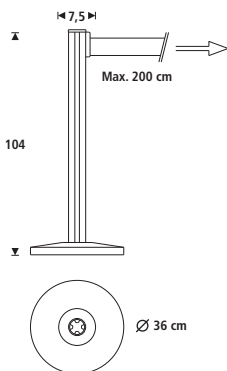

Terminal de pared opcional
Optional wall terminal

32 €

Medidas / Sizes (cm)

Ref.	€ (sin IVA / VAT not included)	cm (embalaje / packaging)	kg / m ³ (embalaje / packaging)
BS0770S (2u.)	235,00 € (117,50 €/u.)	105x55x12	23 kg / 0,069 m ³
BS0771S opcional / optional	32,00 €	-	-