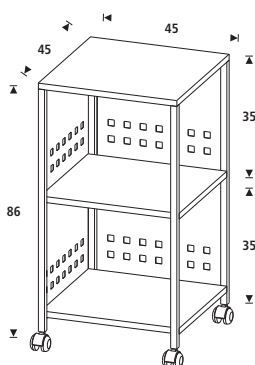

Medidas / Sizes (cm)