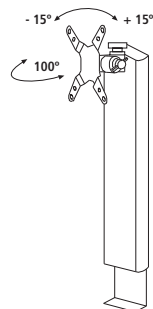

RD-2025

SOPORTE DE SOBREMESA PARA PANTALLA PLANA

Soporte de aluminio de sobremesa con movimiento de inclinación y giro, permite adaptar pantallas de 10" a 24". Viene montado.

DESK SUPPORT FOR FLAT SCREEN

Aluminium support with inclination movement, rotating, which permits adaptation for screen of 10" to 24". Comes mounted.

MONITORHALTER

Monitorhalter für den Schreibtisch. Schwenkbar. Für Flachbildschirme von 10 bis 24 Zoll.

SUPPORT SUR TABLE POUR ÉCRAN PLAT

Support en aluminium sur table avec mouvement d'inclinaison, rotation, s'adaptant aux écrans de 10" à 24". Livré monté.

Ref.	€ (sin IVA / VAT not included)	cm (embalaje / packaging)	kg / m³ (embalaje / packaging)
RD-2025	179,00 €	29x30x9	3 kg / 0,007 m³

RD-2026

SOPORTE DE PARED PARA PANTALLA PLANA

Soporte de aluminio para pared con movimiento de inclinación, giro, panorama y extensión; permite adaptar pantallas de 10" a 47". Viene montado.

WALL SUPPORT FOR FLAT SCREEN

Aluminium support with inclination movement, rotating panoramic and extendible which permits adaptation for screen of 10" to 47". Comes mounted.

MONITORHALTER

Monitorhalterung für die Wandmontage. Schwenkbar. Für Flachbildschirme von 10 bis 47 Zoll.

SUPPORT MURAL POUR ÉCRAN PLAT

Support mural en aluminium avec mouvement d'inclinaison, rotation, vision panoramique et extension, s'adaptant aux écrans de 10" à 47". Livré monté.