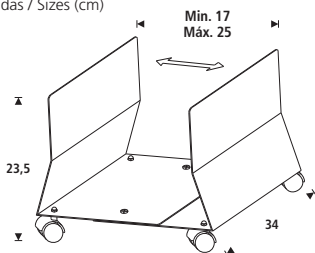

Medidas / Sizes (cm)

Ref.	€ (sin IVA / VAT not included)	cm (embalaje / packaging)	kg / m³ (embalaje / packaging)
RD-2004	38,00 €	22x21,5x37	4,5 kg / 0,020 m³

RD-2017

ACCESORIOS

SopORTE para teclado y ratón de estructura metálica y reposamuñecas de diseño. Fácil montaje.

ACCESSORIES

Key board and mouse support with metallic structure and specially designed wrist rest. Easy assembled.

ZUBEHÖR

Tastaturlade aus Metall. Mit Mausablage und speziell entworfener Handgelenkstütze.