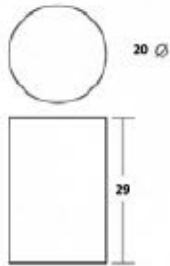

P-55

Papelera de pedal Inoxidable.
Embellecedor base en negro. Cesto interior
en plástico negro, con asa metálica para su
extracción.

19,00€

P-56

Papelera de pedal Inoxidable.
Embellecedor base en negro. Cesto
interior en plástico negro, con asa
metálica para su extracción.