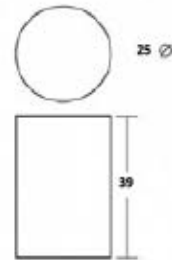

P-55

Papelera de pedal Inoxidable.
Embellecedor base en negro. Cesto interior
en plástico negro, con asa metálica para su
extracción.

19,00€

P-56

Papelera de pedal Inoxidable.
Embellecedor base en negro. Cesto
interior en plástico negro, con asa
metálica para su extracción.